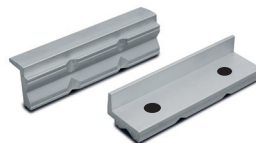

## SCHONBACKEN PROTECTION JAWS

passend für Schraubstock 9-290  
suitable for ball joint vice 9-290

mit Magnetstreifen oder Magnetpunkten  
with magnetic strips or magnetic dots

geeignet zum Einspannen von kratz- und  
stoßempfindlichen Teilen  
suitable for clamping parts that are sensitive  
to scratches and impacts

Aluminium-Schonbacken mit Gummi (Paar)  
Aluminum protective jaws with rubber (pair)

100 mm	125 mm	150 mm
9-900-S8100	9-900-S8125	9-900-S8150

Aluminium-Schonbacken mit Prismen (Paar)  
Aluminum protective jaws with prisms (pair)