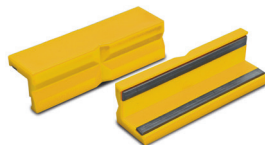

Kunststoff-Schonbacken (Paar)
Plastic protective jaws (pair)

100 mm	125 mm	150 mm
9-900-S7100	9-900-S7125	9-900-S7150