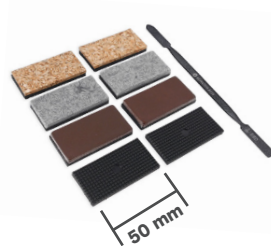

9-900-E50-SET Ersatzbacken zum Aufkleben für 9-205

9-900-E50-SET Replacement jaws for gluing on 9-205

Inhalt Content

9-900-E50-Kork	Ersatzbacken Kork replacement jaws cork
9-900-E50-Filz	Ersatzbacken Filz replacement jaws felt
9-900-E50-Leder	Ersatzbacken Leder replacement jaws leather
9-900-E50-ESD	Ersatzbacken Kunststoff replacement jaws pastic
2-123	Hebelwerkzeug Lever Tool