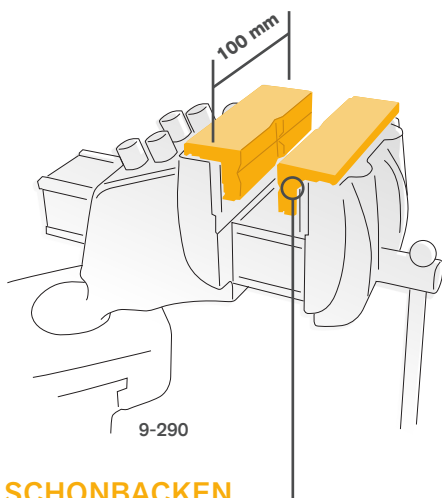

9-900-K50-SET Ersatzbacken zum Ankletten für 9-205

9-900-K50-SET Replacement jaws with velcro for 9-205-K

Inhalt Content

9-900-K50-Kork	Ersatzbacken Kork replacement jaws cork
9-900-K50-Filz	Ersatzbacken Filz replacement jaws felt
9-900-K50-Leder	Ersatzbacken Leder replacement jaws leather
9-900-K50-KST	Ersatzbacken Kunststoff geriffelt replacement jaws plastic corrugated
9-900-K50-KSTG	Ersatzbacken Kunststoff glatt replacement jaws plastic smooth

SCHONBACKEN PROTECTION JAWS

passend für Schraubstock 9-290
suitable for ball joint vice 9-290

mit Magnetstreifen oder Magnetpunkten
with magnetic strips or magnetic dots

geeignet zum Einspannen von kratz- und
stoßempfindlichen Teilen
suitable for clamping parts that are sensitive
to scratches and impacts