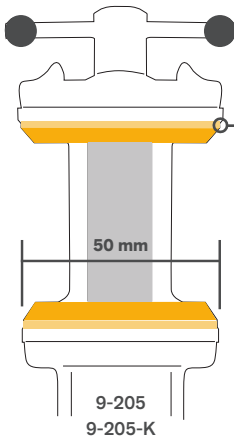

Kunststoff Ersatzbacken (Paar)

plastic replacement jaws (pair)

zum Aufkleben
to glue on

9-900-E50-ESD

zum Ankletten
with velcro

9-900-K50-KST
geriffelt corrugated

zum Ankletten
with velcro

9-900-K50-KSTG
glatt smooth

Kunststoff Ersatzbacken mit Kork (Paar)

Plastic replacement jaws with cork (pair)

zum Aufkleben
to glue on

9-900-E50-KORK

zum Ankletten
with velcro

9-900-K50-KORK

Kunststoff Ersatzbacken mit Filz (Paar)

Plastic replacement jaws with felt (pair)

zum Aufkleben
to glue on

9-900-E50-FILZ

zum Ankletten
with velcro

9-900-K50-FILZ

Kunststoff Ersatzbacken mit Leder (Paar)

Plastic replacement jaws with leather (pair)

zum Aufkleben
to glue on

9-900-E50-LEDER

zum Ankletten
with velcro

9-900-K50-LEDER