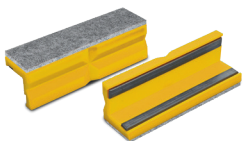

Kunststoff-Schonbacken mit Filz (Paar)
Plastic protective jaws with felt (pair)

100 mm	125 mm	150 mm
9-900-S6100	9-900-S6125	9-900-S6150