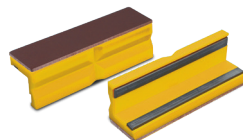

Kunststoff-Schonbacken mit Leder (Paar)
Plastic protective jaws with leather (pair)

100 mm	125 mm	150 mm
9-900-S5100	9-900-S5125	9-900-S5150