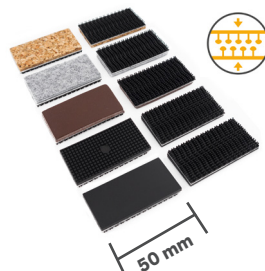

9-900-K50-SET Ersatzbacken zum Ankletten für 9-205

9-900-K50-SET Replacement jaws with velcro for 9-205-K

Inhalt Content

9-900-K50-Kork	Ersatzbacken Kork replacement jaws cork
9-900-K50-Filz	Ersatzbacken Filz replacement jaws felt
9-900-K50-Leder	Ersatzbacken Leder replacement jaws leather
9-900-K50-KST	Ersatzbacken Kunststoff geriffelt replacement jaws plastic corrugated
9-900-K50-KSTG	Ersatzbacken Kunststoff glatt replacement jaws plastic smooth

SCHONBACKEN PROTECTION JAWS

passend für Schraubstock 9-290
suitable for ball joint vice 9-290

mit Magnetstreifen oder Magnetpunkten
with magnetic strips or magnetic dots

geeignet zum Einspannen von kratz- und
stoßempfindlichen Teilen
suitable for clamping parts that are sensitive
to scratches and impacts