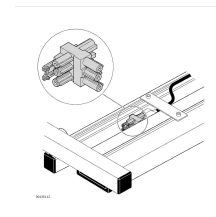

Buchse GST, schwarz - Bosch Rexroth 3842517044

Artikel-Nr. BRR-3842517044 **Hersteller** Bosch Rexroth**Hersteller-Nr.** 3842517044

GST-Buchse zur Konfektionierung von Energieleitungen im Bosch Rexroth Programm fuer Energiebereitstellung an manuellen Arbeitsplaetzen. Als Selbstbauelement fuer die Steckverbindung von Versorgungsleitungen vorgesehen. Schwarz, Liefereinheit 10 Stueck.

TECHNISCHE DATEN

Artikel-Authentizität	Originalprodukt
Artikelzustand	Neu
Farbe	Schwarz
Gewicht	0.02533 kg
Ursprungsland	Deutschland
Zolltarifnummer	85369095

BESCHREIBUNG

Die Buchse GST ist ein Selbstbauelement aus dem Bosch Rexroth Programm zur Energiebereitstellung an manuellen Arbeitsplaetzen und Produktionssystemen. Sie dient als Steckverbinder zur Konfektionierung von Versorgungs- und Energieleitungen.

- Steckverbinder fuer die Energiebereitstellung an Arbeitsplaetzen
- Selbstbauelement zur individuellen Leitungskonfektionierung
- Geliefert in praktischer Verpackungseinheit zu 10 Stueck

Technische Daten