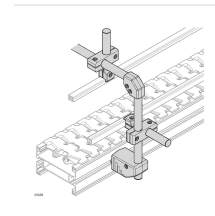

Klemmstück D12 L100 für Seitenführungen, PA schwarz - Bosch Rexroth 3842539498

Artikel-Nr. BRR-3842539498 **Hersteller** Bosch Rexroth

Hersteller-Nr. 3842539498

Klemmstück zur flexiblen Befestigung von Seitenführungen im Kettenfördersystem VarioFlow plus. Nimmt Führungsstäbe mit 12 mm Durchmesser auf und erlaubt eine stufenlose Positionierung. Klemmhalter aus PA, Schraube und Mutter aus nichtrostendem Stahl.

TECHNISCHE DATEN

Artikel-Authentizität	Originalprodukt
Artikelzustand	Neu
Ausführung	TEC
Gewicht	0.35 kg
Ursprungsland	Italien
Zolltarifnummer	39269097

NORMEN & KONFORMITÄT

ESD sicher

BESCHREIBUNG

Das Klemmstück D12 L100 von Bosch Rexroth dient zur flexiblen Befestigung von Seitenführungen im Kettenfördersystem VarioFlow plus. Es nimmt Führungsstäbe mit 12 mm Durchmesser auf und ermöglicht eine stufenlose Positionierung der Seitenführung entlang der Förderstrecke.

- Klemmhalter aus Polyamid (PA) für korrosionsfreien Einsatz
- Schraube und Mutter aus nichtrostendem Stahl
- Flexible Ausrichtung der Seitenführung
- Lieferung im Gebinde zu 10 Stück

Technische Daten

Bezeichnung	Wert
Durchmesser	12 mm (D12)

Länge	100 mm (L100)
Material Klemmhalter	PA, schwarz
Material Schraube und Mutter	Stahl, nichtrostend
Farbe	Schwarz
Erforderliches Zubehör	Stopfen
Verpackungseinheit	10 Stück
Gewicht	0,35 kg