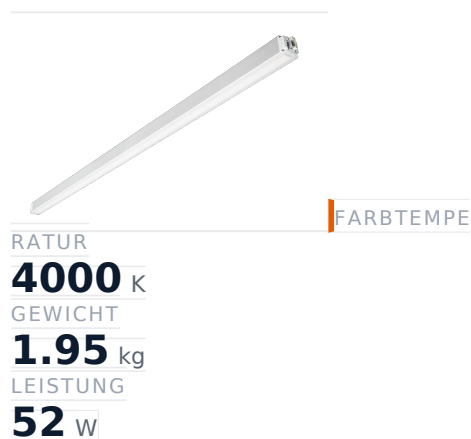

Glamox MADOX-1524 Lineare Leuchte, 8320 lm, 4000 K, schaltbar

Artikel-Nr. **GL-MAD904092** Hersteller **Glamox**

Hersteller-Nr. **MAD904092** EAN **4036869040921**

Glamox MADOX-1524 Lineare Leuchte – 8320 lm, 4000 K, schaltbar.

TECHNISCHE DATEN

Artikel-Authentizität	Originalprodukt
Artikelzustand	Neu
Farbtemperatur	4000K
Gewicht	1.95 kg
Höhe	1524
Leistung	52 W
Lichtstrom (Lumen)	8320 lm
Schutzart	IP20
Serie	MADOX-1524
Steuerung / Betriebsgerät	Schaltbar (HF)

BESCHREIBUNG

Die **Glamox MADOX-1524** ist eine professionelle Lineare Leuchte mit 8320 lm Lichtstrom und 4000 K Lichtfarbe.

- **Lichtstrom:** 8320 lm
- **Leistung:** 52 W
- **Lichtfarbe:** 4000 K
- **Farbwiedergabe:** Ra80
- **Schutzart:** IP20
- **Steuerung:** schaltbar
- **Lebensdauer:** 100 000 h
- **Form:** Linear
- **Material:** PMMA
- **Marke:** Glamox