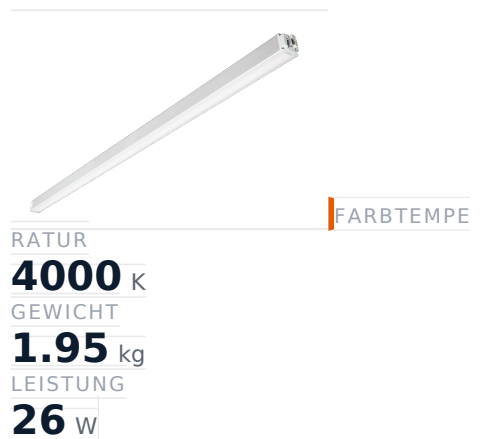

Glamox MADOX-1524 Lineare Leuchte, 4160 lm, 4000 K, DALI-dimmbar

Artikel-Nr. GL-MAD903694 **Hersteller** Glamox
Hersteller-Nr. MAD903694 **EAN** 4036869036948

Glamox MADOX-1524 Lineare Leuchte - 4160 lm, 4000 K, DALI-dimmbar.

TECHNISCHE DATEN

Artikel-Authentizität	Originalprodukt
Artikelzustand	Neu
Farbtemperatur	4000K
Gewicht	1.95 kg
Höhe	1524
Leistung	26 W
Lichtstrom (Lumen)	4160 lm
Schutzart	IP20
Serie	MADOX-1524
Steuerung / Betriebsgerät	DALI dimmbar

BESCHREIBUNG

Die **Glamox MADOX-1524** ist eine professionelle Lineare Leuchte mit 4160 lm Lichtstrom und 4000 K Lichtfarbe.

- **Lichtstrom:** 4160 lm
- **Leistung:** 26 W
- **Lichtfarbe:** 4000 K
- **Farbwiedergabe:** Ra80
- **Schutzart:** IP20
- **Steuerung:** DALI-dimmbar
- **Lebensdauer:** 100 000 h
- **Form:** Linear
- **Material:** PMMA
- **Marke:** Glamox