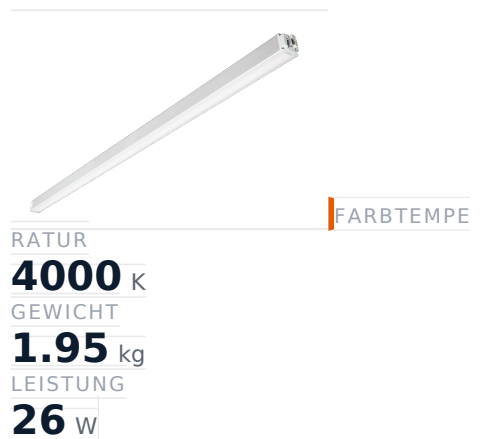

Glamox MADOX-1524 Lineare Leuchte, 4160 lm, 4000 K, schaltbar

Artikel-Nr. GL-MAD904002 **Hersteller** Glamox
Hersteller-Nr. MAD904002 **EAN** 4036869040020

Glamox MADOX-1524 Lineare Leuchte - 4160 lm, 4000 K, schaltbar.

TECHNISCHE DATEN

| | |
|---------------------------|------------------------|
| Artikel-Authentizität | Originalprodukt |
| Artikelzustand | Neu |
| Farbtemperatur | 4000K |
| Gewicht | 1.95 kg |
| Höhe | 1524 |
| Leistung | 26 W |
| Lichtstrom (Lumen) | 4160 lm |
| Schutzart | IP20 |
| Serie | MADOX-1524 |
| Steuerung / Betriebsgerät | Schaltbar (HF) |

BESCHREIBUNG

Die **Glamox MADOX-1524** ist eine professionelle Lineare Leuchte mit 4160 lm Lichtstrom und 4000 K Lichtfarbe.

- **Lichtstrom:** 4160 lm
- **Leistung:** 26 W
- **Lichtfarbe:** 4000 K
- **Farbwiedergabe:** Ra80
- **Schutzart:** IP20
- **Steuerung:** schaltbar
- **Lebensdauer:** 100 000 h
- **Form:** Linear
- **Material:** PMMA
- **Marke:** Glamox