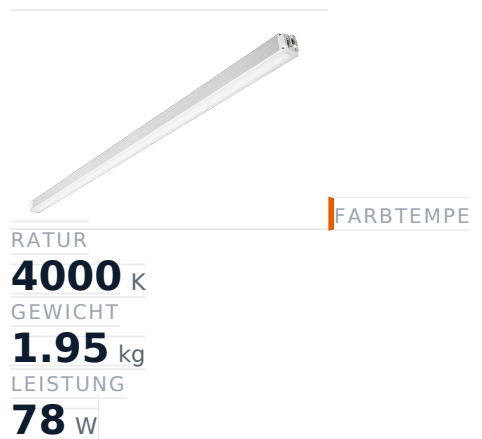

# Glamox MADOX-1524 Lineare Leuchte, 12500 lm, 4000 K, schaltbar

**Artikel-Nr.** GL-MAD900724 **Hersteller** Glamox  
**Hersteller-Nr.** MAD900724 **EAN** 4036869007245

Glamox MADOX-1524 Lineare Leuchte - 12500 lm, 4000 K, schaltbar.

## TECHNISCHE DATEN

Artikel-Authentizität	<b>Originalprodukt</b>
Artikelzustand	<b>Neu</b>
Farbtemperatur	<b>4000K</b>
Gewicht	<b>1.95 kg</b>
Höhe	<b>1524</b>
Leistung	<b>78 W</b>
Lichtstrom (Lumen)	<b>12500 lm</b>
Schutzart	<b>IP20</b>
Serie	<b>MADOX-1524</b>
Steuerung / Betriebsgerät	<b>Schaltbar (HF)</b>

## BESCHREIBUNG

Die **Glamox MADOX-1524** ist eine professionelle Lineare Leuchte mit 12500 lm Lichtstrom und 4000 K Lichtfarbe.

- **Lichtstrom:** 12500 lm
- **Leistung:** 78 W
- **Lichtfarbe:** 4000 K
- **Farbwiedergabe:** Ra80
- **Schutzart:** IP20
- **Steuerung:** schaltbar
- **Lebensdauer:** 100 000 h
- **Form:** Linear
- **Material:** PMMA
- **Marke:** Glamox