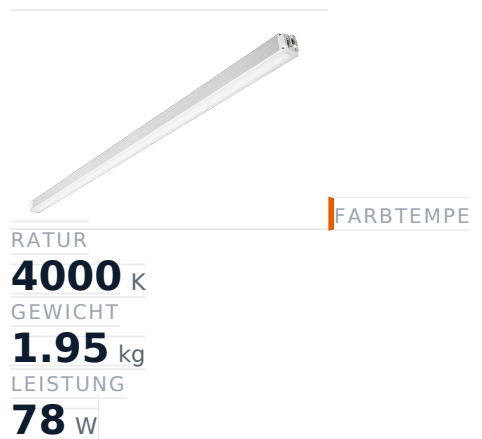

Glamox MADOX-1524 Lineare Leuchte, 12500 lm, 4000 K, schaltbar

Artikel-Nr. GL-MAD900361 **Hersteller** Glamox
Hersteller-Nr. MAD900361 **EAN** 4036869003612

Glamox MADOX-1524 Lineare Leuchte - 12500 lm, 4000 K, schaltbar.

TECHNISCHE DATEN

Artikel-Authentizität	Originalprodukt
Artikelzustand	Neu
Farbtemperatur	4000K
Gewicht	1.95 kg
Höhe	1524
Leistung	78 W
Lichtstrom (Lumen)	12500 lm
Schutzart	IP20
Serie	MADOX-1524
Steuerung / Betriebsgerät	Schaltbar (HF)

BESCHREIBUNG

Die **Glamox MADOX-1524** ist eine professionelle Lineare Leuchte mit 12500 lm Lichtstrom und 4000 K Lichtfarbe.

- **Lichtstrom:** 12500 lm
- **Leistung:** 78 W
- **Lichtfarbe:** 4000 K
- **Farbwiedergabe:** Ra80
- **Schutzart:** IP20
- **Steuerung:** schaltbar
- **Lebensdauer:** 100 000 h
- **Form:** Linear
- **Material:** PMMA
- **Marke:** Glamox