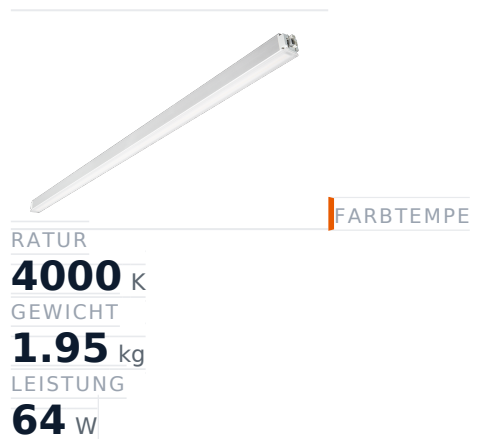

Glamox MADOX-1524 Lineare Leuchte, 10250 lm, 4000 K, DALI-dimmbar

Artikel-Nr. GL-MAD904108 **Hersteller** Glamox
Hersteller-Nr. MAD904108 **EAN** 4036869041089

Glamox MADOX-1524 Lineare Leuchte - 10250 lm, 4000 K, DALI-dimmbar.

TECHNISCHE DATEN

Artikel-Authentizität	Originalprodukt
Artikelzustand	Neu
Farbtemperatur	4000K
Gewicht	1.95 kg
Höhe	1524
Leistung	64 W
Lichtstrom (Lumen)	10250 lm
Schutzart	IP20
Serie	MADOX-1524
Steuerung / Betriebsgerät	DALI dimmbar

BESCHREIBUNG

Die **Glamox MADOX-1524** ist eine professionelle Lineare Leuchte mit 10250 lm Lichtstrom und 4000 K Lichtfarbe.

- **Lichtstrom:** 10250 lm
- **Leistung:** 64 W
- **Lichtfarbe:** 4000 K
- **Farbwiedergabe:** Ra80
- **Schutzart:** IP20
- **Steuerung:** DALI-dimmbar
- **Lebensdauer:** 100 000 h
- **Form:** Linear
- **Material:** PMMA
- **Marke:** Glamox