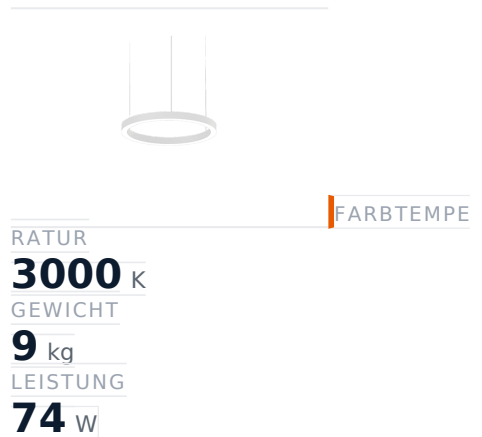

# Glamox FX65 Dekorationsleuchte, 8600 Im, 3000 K, schaltbar

Artikel-Nr. **GL-FXX111858** Hersteller **Glamox**  
Hersteller-Nr. **FXX111858** EAN **5903531118587**

Glamox FX65 Dekorationsleuchte – 8600 Im, 3000 K, schaltbar.

## TECHNISCHE DATEN

Artikel-Authentizität	<b>Originalprodukt</b>
Artikelzustand	<b>Neu</b>
Farbtemperatur	<b>3000K</b>
Gewicht	<b>9 kg</b>
Leistung	<b>74 W</b>
Lichtstrom (Lumen)	<b>9000 Im</b>
Schutzart	<b>IP20</b>
Serie	<b>FX65</b>
Steuerung / Betriebsgerät	<b>Schaltbar (HF)</b>

## BESCHREIBUNG

Die **Glamox FX65** ist eine professionelle Dekorationsleuchte mit 8600 Im Lichtstrom und 3000 K Lichtfarbe.

- **Lichtstrom:** 8600 Im
- **Leistung:** 74 W
- **Lichtfarbe:** 3000 K
- **Farbwiedergabe:** Ra80
- **Schutzart:** IP20
- **Steuerung:** schaltbar
- **Lebensdauer:** 100 000 h
- **Form:** Rund
- **Material:** Acryl
- **Marke:** Glamox