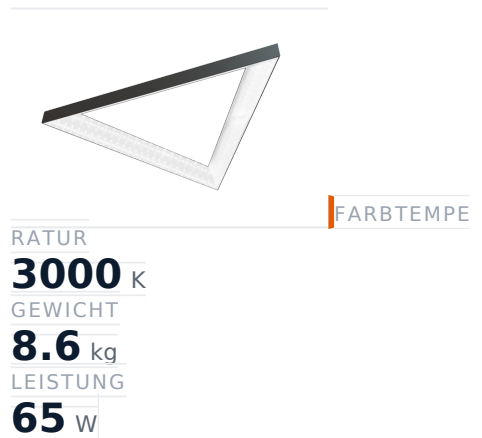

# Glamox TRIANGLE-P1300

## Dekorationsleuchte, 7600 lm, 3000 K, DALI-dimmbar

**Artikel-Nr.** GL-TGL573015 **Hersteller** Glamox  
**Hersteller-Nr.** TGL573015 **EAN** 5901155730154

Glamox TRIANGLE-P1300 Dekorationsleuchte – 7600 lm, 3000 K, DALI-dimmbar.

### TECHNISCHE DATEN

Artikel-Authentizität	<b>Originalprodukt</b>
Artikelzustand	<b>Neu</b>
Farbtemperatur	<b>3000K</b>
Gewicht	<b>8.6 kg</b>
Höhe	<b>1126</b>
Leistung	<b>65 W</b>
Lichtstrom (Lumen)	<b>7600 lm</b>
Schutzart	<b>IP20</b>
Serie	<b>TRIANGLE-P1300</b>
Steuerung / Betriebsgerät	<b>DALI dimmbar</b>

### BESCHREIBUNG

Die **Glamox TRIANGLE-P1300** ist eine professionelle Dekorationsleuchte mit 7600 lm Lichtstrom und 3000 K Lichtfarbe.

- **Lichtstrom:** 7600 lm
- **Leistung:** 65 W
- **Lichtfarbe:** 3000 K
- **Farbwiedergabe:** Ra80
- **Schutzart:** IP20
- **Steuerung:** DALI-dimmbar
- **Lebensdauer:** 100 000 h
- **Form:** Dreieckig