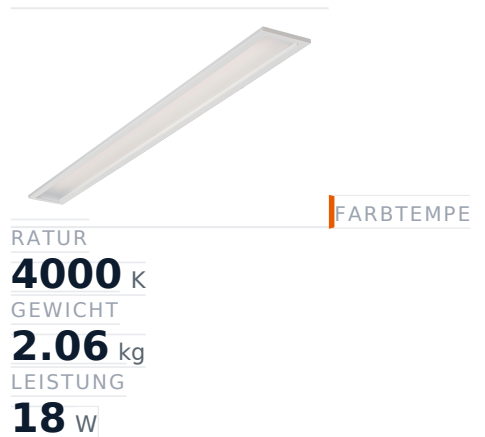

Glamox MODUL-R100x600 Einbauleuchte, 2100 lm, 4000 K

Artikel-Nr. GL-MOR233548 **Hersteller** Glamox
Hersteller-Nr. MOR233548 **EAN** 7332402335484

Glamox MODUL-R100x600 Einbauleuchte - 2100 lm, 4000 K.

TECHNISCHE DATEN

Artikel-Authentizität	Originalprodukt
Artikelzustand	Neu
Farbtemperatur	4000K
Gewicht	2.06 kg
Höhe	596
Leistung	18 W
Lichtstrom (Lumen)	2100 lm
Schutzart	IP43
Serie	MODUL-R100x600

BESCHREIBUNG

Die **Glamox MODUL-R100x600** ist eine professionelle Einbauleuchte mit 2100 lm Lichtstrom und 4000 K Lichtfarbe.

- **Lichtstrom:** 2100 lm
- **Leistung:** 18 W
- **Lichtfarbe:** 4000 K
- **Farbwiedergabe:** Ra80
- **Schutzart:** IP43
- **Lebensdauer:** 70 000 h
- **Material:** Acryl
- **Marke:** Glamox

Hochwertige LED-Beleuchtung von Glamox für langlebigen, energieeffizienten Einsatz.