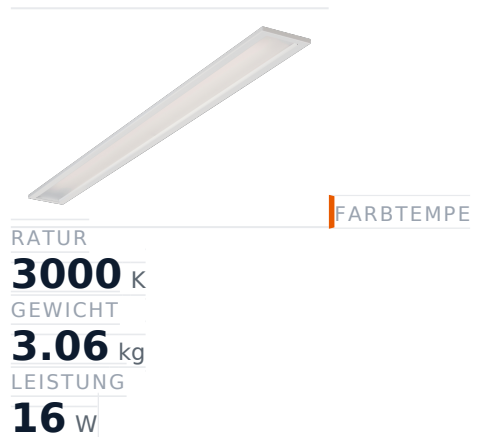

Glamox MODUL-R100x1200 Einbauleuchte, 2075 lm, 3000 K, DALI-dimmbar

Artikel-Nr. GL-MOR226161 **Hersteller** Glamox
Hersteller-Nr. MOR226161 **EAN** 7332402261615

Glamox MODUL-R100x1200 Einbauleuchte - 2075 lm, 3000 K, DALI-dimmbar.

TECHNISCHE DATEN

Artikel-Authentizität	Originalprodukt
Artikelzustand	Neu
Farbtemperatur	3000K
Gewicht	3.06 kg
Höhe	1196
Leistung	16 W
Lichtstrom (Lumen)	2200 lm
Schutzart	IP43
Serie	MODUL-R100x1200
Steuerung / Betriebsgerät	DALI dimmbar

BESCHREIBUNG

Die **Glamox MODUL-R100x1200** ist eine professionelle Einbauleuchte mit 2075 lm Lichtstrom und 3000 K Lichtfarbe.

- **Lichtstrom:** 2075 lm
- **Leistung:** 16 W
- **Lichtfarbe:** 3000 K
- **Farbwiedergabe:** Ra80
- **Schutzart:** IP43
- **Steuerung:** DALI-dimmbar
- **Lebensdauer:** 70 000 h
- **Material:** Acryl
- **Marke:** Glamox