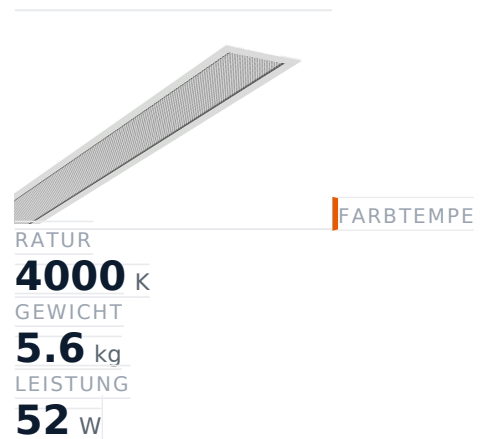

Glamox FX65-R2032 Einbauleuchte, 6000 Im, 4000 K, schaltbar

Artikel-Nr. GL-FXX593708 **Hersteller** Glamox
Hersteller-Nr. FXX593708 **EAN** 5901155937089

Glamox FX65-R2032 Einbauleuchte - 6000 Im, 4000 K, schaltbar.

TECHNISCHE DATEN

Artikel-Authentizität	Originalprodukt
Artikelzustand	Neu
Farbtemperatur	4000K
Gewicht	5.6 kg
Höhe	2032
Leistung	52 W
Lichtstrom (Lumen)	6000 Im
Schutzart	IP20
Serie	FX65-R2032
Steuerung / Betriebsgerät	Schaltbar (HF)

BESCHREIBUNG

Die **Glamox FX65-R2032** ist eine professionelle Einbauleuchte mit 6000 Im Lichtstrom und 4000 K Lichtfarbe.

- **Lichtstrom:** 6000 Im
- **Leistung:** 52 W
- **Lichtfarbe:** 4000 K
- **Farbwiedergabe:** Ra80
- **Schutzart:** IP20
- **Steuerung:** schaltbar
- **Lebensdauer:** 100 000 h
- **Form:** Rechteckig
- **Material:** PC (Polycarbonat)
- **Marke:** Glamox