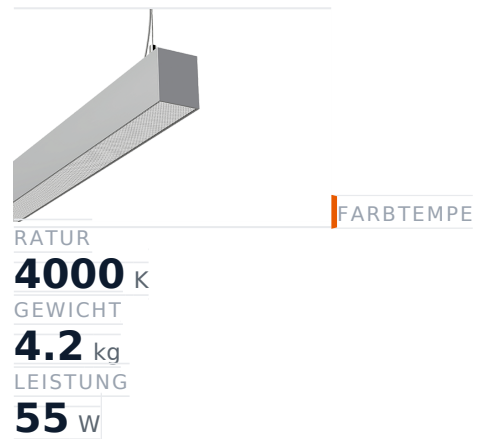

# Glamox FX65-P1519 LED-Leuchte, 6500 Im, 4000 K, schaltbar

**Artikel-Nr.** GL-FXX589286 **Hersteller** Glamox  
**Hersteller-Nr.** FXX589286 **EAN** 5901155892869

Glamox FX65-P1519 LED-Leuchte - 6500 Im, 4000 K, schaltbar.

## TECHNISCHE DATEN

Artikel-Authentizität	<b>Originalprodukt</b>
Artikelzustand	<b>Neu</b>
Farbtemperatur	<b>4000K</b>
Gewicht	<b>4.2 kg</b>
Höhe	<b>1519</b>
Leistung	<b>55 W</b>
Lichtstrom (Lumen)	<b>6400 Im</b>
Schutzart	<b>IP20</b>
Serie	<b>FX65-P1519</b>
Steuerung / Betriebsgerät	<b>Schaltbar (HF)</b>

## BESCHREIBUNG

Die **Glamox FX65-P1519** ist eine professionelle LED-Leuchte mit 6500 Im Lichtstrom und 4000 K Lichtfarbe.

- **Lichtstrom:** 6500 Im
- **Leistung:** 55 W
- **Lichtfarbe:** 4000 K
- **Farbwiedergabe:** Ra80
- **Schutzart:** IP20
- **Steuerung:** schaltbar
- **Lebensdauer:** 100 000 h
- **Form:** Rechteckig
- **Material:** PC (Polycarbonat)
- **Marke:** Glamox