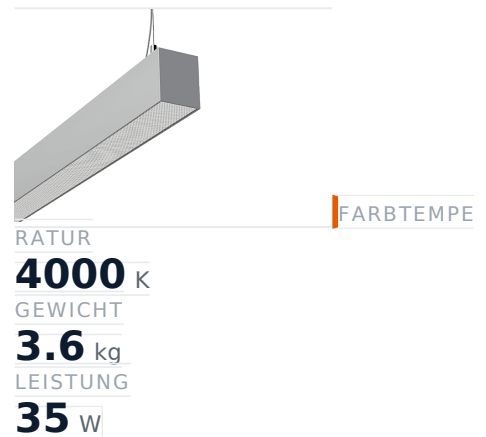

Glamox FX65-P1015 LED-Leuchte, 4200 lm, 4000 K, schaltbar

Artikel-Nr. GL-FXX589285 **Hersteller** Glamox
Hersteller-Nr. FXX589285 **EAN** 5901155892852

Glamox FX65-P1015 LED-Leuchte - 4200 lm, 4000 K, schaltbar.

TECHNISCHE DATEN

Artikel-Authentizität	Originalprodukt
Artikelzustand	Neu
Farbtemperatur	4000K
Gewicht	3.6 kg
Höhe	1015
Leistung	35 W
Lichtstrom (Lumen)	4200 lm
Schutzart	IP20
Serie	FX65-P1015
Steuerung / Betriebsgerät	Schaltbar (HF)

BESCHREIBUNG

Die **Glamox FX65-P1015** ist eine professionelle LED-Leuchte mit 4200 lm Lichtstrom und 4000 K Lichtfarbe.

- **Lichtstrom:** 4200 lm
- **Leistung:** 35 W
- **Lichtfarbe:** 4000 K
- **Farbwiedergabe:** Ra80
- **Schutzart:** IP20
- **Steuerung:** schaltbar
- **Lebensdauer:** 100 000 h
- **Form:** Rechteckig
- **Material:** PC (Polycarbonat)
- **Marke:** Glamox