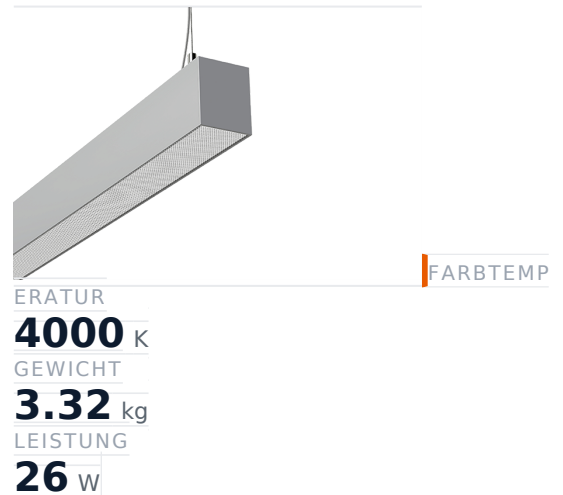

# Glamox FX65-P1015 LED-Leuchte, 3000 lm, 4000 K, DALI-dimmbar

Artikel-Nr.: GL-FXX589264 Hersteller: **Glamox** Hersteller-Nr.: FXX589264 EAN: 5901155892647

Glamox FX65-P1015 LED-Leuchte – 3000 lm, 4000 K, DALI-dimmbar.

## TECHNISCHE DATEN

Artikel-Authentizität	<b>Originalprodukt</b>
Artikelzustand	<b>Neu</b>
Farbtemperatur	<b>4000K</b>
GPSR Herstellerdaten	<b>Glamox GmbH Daimlerring 25 DE-31135 Hildesheim www.glamox.com</b>
Gewicht	<b>3.32 kg</b>
Höhe	<b>1015</b>
Leistung	<b>26 W</b>
Lichtstrom (Lumen)	<b>3000 lm</b>
Schutzart	<b>IP20</b>
Serie	<b>FX65-P1015</b>
Steuerung / Betriebsgerät	<b>DALI dimmbar</b>

## BESCHREIBUNG

Die **Glamox FX65-P1015** ist eine professionelle LED-Leuchte mit 3000 lm Lichtstrom und 4000 K Lichtfarbe.

- **Lichtstrom:** 3000 lm
- **Leistung:** 26 W
- **Lichtfarbe:** 4000 K
- **Farbwiedergabe:** Ra80
- **Schutzart:** IP20
- **Steuerung:** DALI-dimmbar
- **Lebensdauer:** 100 000 h