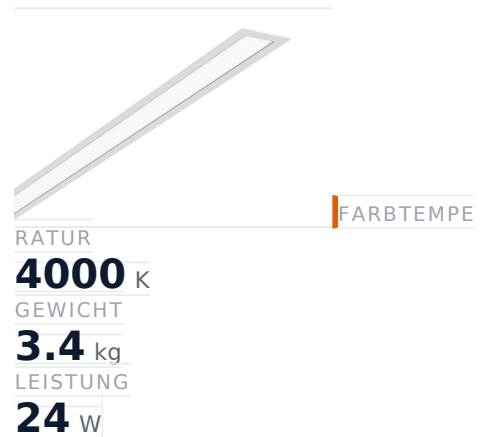

# Glamox FX35-R2023 Einbauleuchte, 3000 lm, 4000 K, schaltbar

**Artikel-Nr.** GL-FXX593758 **Hersteller** Glamox  
**Hersteller-Nr.** FXX593758 **EAN** 5901155937584

Glamox FX35-R2023 Einbauleuchte - 3000 lm, 4000 K, schaltbar.

## TECHNISCHE DATEN

Artikel-Authentizität	<b>Originalprodukt</b>
Artikelzustand	<b>Neu</b>
Farbtemperatur	<b>4000K</b>
Gewicht	<b>3.4 kg</b>
Höhe	<b>2023</b>
Leistung	<b>24 W</b>
Lichtstrom (Lumen)	<b>3000 lm</b>
Schutzart	<b>IP20</b>
Serie	<b>FX35-R2023</b>
Steuerung / Betriebsgerät	<b>Schaltbar (HF)</b>

## BESCHREIBUNG

Die **Glamox FX35-R2023** ist eine professionelle Einbauleuchte mit 3000 lm Lichtstrom und 4000 K Lichtfarbe.

- **Lichtstrom:** 3000 lm
- **Leistung:** 24 W
- **Lichtfarbe:** 4000 K
- **Farbwiedergabe:** Ra80
- **Schutzart:** IP20
- **Steuerung:** schaltbar
- **Lebensdauer:** 100 000 h
- **Form:** Linear
- **Material:** Acryl
- **Marke:** Glamox