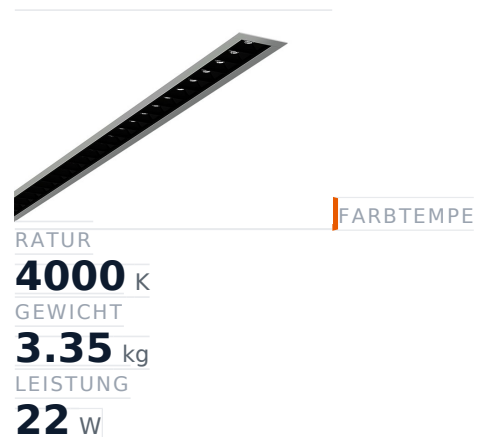

Glamox FX35-R1927 Einbauleuchte, 2800 lm, 4000 K, DALI-dimmbar

Artikel-Nr. GL-FXX593735 **Hersteller** Glamox
Hersteller-Nr. FXX593735 **EAN** 5901155937355

Glamox FX35-R1927 Einbauleuchte - 2800 lm, 4000 K, DALI-dimmbar.

TECHNISCHE DATEN

Artikel-Authentizität	Originalprodukt
Artikelzustand	Neu
Farbtemperatur	4000K
Gewicht	3.35 kg
Höhe	1927
Leistung	22 W
Lichtstrom (Lumen)	2800 lm
Schutzart	IP20
Serie	FX35-R1927
Steuerung / Betriebsgerät	DALI dimmbar

BESCHREIBUNG

Die **Glamox FX35-R1927** ist eine professionelle Einbauleuchte mit 2800 lm Lichtstrom und 4000 K Lichtfarbe.

- **Lichtstrom:** 2800 lm
- **Leistung:** 22 W
- **Lichtfarbe:** 4000 K
- **Farbwiedergabe:** Ra80
- **Schutzart:** IP20
- **Steuerung:** DALI-dimmbar
- **Lebensdauer:** 100 000 h
- **Form:** Linear
- **Material:** Aluminium
- **Marke:** Glamox