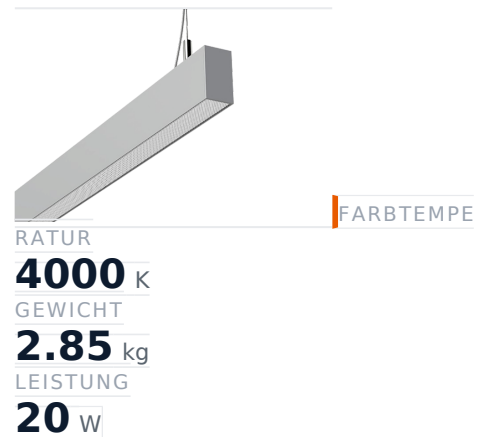

# Glamox FX35-P1512 LED-Leuchte, 2250 lm, 4000 K, schaltbar

**Artikel-Nr.** GL-FXX589412 **Hersteller** Glamox  
**Hersteller-Nr.** FXX589412 **EAN** 5901155894122

Glamox FX35-P1512 LED-Leuchte - 2250 lm, 4000 K, schaltbar.

## TECHNISCHE DATEN

Artikel-Authentizität	<b>Originalprodukt</b>
Artikelzustand	<b>Neu</b>
Farbtemperatur	<b>4000K</b>
Gewicht	<b>2.85 kg</b>
Höhe	<b>1512</b>
Leistung	<b>20 W</b>
Lichtstrom (Lumen)	<b>2300 lm</b>
Schutzart	<b>IP20</b>
Serie	<b>FX35-P1512</b>
Steuerung / Betriebsgerät	<b>Schaltbar (HF)</b>

## BESCHREIBUNG

Die **Glamox FX35-P1512** ist eine professionelle LED-Leuchte mit 2250 lm Lichtstrom und 4000 K Lichtfarbe.

- **Lichtstrom:** 2250 lm
- **Leistung:** 20 W
- **Lichtfarbe:** 4000 K
- **Farbwiedergabe:** Ra80
- **Schutzart:** IP20
- **Steuerung:** schaltbar
- **Lebensdauer:** 100 000 h
- **Form:** Linear
- **Material:** Acryl
- **Marke:** Glamox