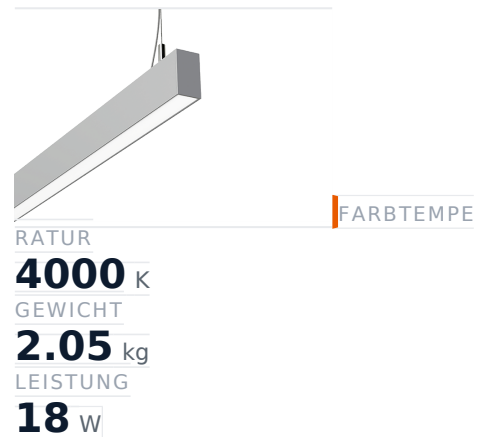

Glamox FX35-P1012 LED-Leuchte, 2200 lm, 4000 K, DALI-dimmbar

Artikel-Nr. GL-FXX589491 **Hersteller** Glamox
Hersteller-Nr. FXX589491 **EAN** 5901155894917

Glamox FX35-P1012 LED-Leuchte – 2200 lm, 4000 K, DALI-dimmbar.

TECHNISCHE DATEN

Artikel-Authentizität	Originalprodukt
Artikelzustand	Neu
Farbtemperatur	4000K
Gewicht	2.05 kg
Höhe	1012
Leistung	18 W
Lichtstrom (Lumen)	2200 lm
Schutzart	IP20
Serie	FX35-P1012
Steuerung / Betriebsgerät	DALI dimmbar

BESCHREIBUNG

Die **Glamox FX35-P1012** ist eine professionelle LED-Leuchte mit 2200 lm Lichtstrom und 4000 K Lichtfarbe.

- **Lichtstrom:** 2200 lm
- **Leistung:** 18 W
- **Lichtfarbe:** 4000 K
- **Farbwiedergabe:** Ra80
- **Schutzart:** IP20
- **Steuerung:** DALI-dimmbar
- **Lebensdauer:** 100 000 h
- **Form:** Linear
- **Material:** Acryl
- **Marke:** Glamox