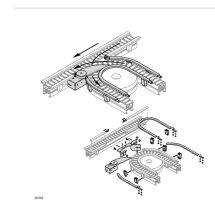

Kreuzweiche 45° rechts VFplus 65 - Bosch Rexroth 3842551086

Artikel-Nr. BRR-3842551086 **Hersteller** Bosch Rexroth**Hersteller-Nr.** 3842551086

Kreuzweiche für das VFplus-Transportsystem, Breite 65 mm, 45° Abzweigung rechts. Der Bausatz vereint die Funktionen von Zusammenführung und Weiche in kurzer Baulänge und ermöglicht einen kippstabilen Werkstückträgerwechsel bei 4 bis 18 m/min. Kompletter Befestigungssatz im Lieferumfang enthalten.

TECHNISCHE DATEN

Artikel-Authentizität	Originalprodukt
Artikelzustand	Neu
Ausführung	TEC
Gewicht	0.0099 kg
Ursprungsland	Deutschland
Zolltarifnummer	84313900

NORMEN & KONFORMITÄT

ESD sicher

BESCHREIBUNG

Die Kreuzweiche 3842551086 verbindet Zusammenführungs- und Weichenfunktion in einem kompakten Bauteil für das VFplus-Transportsystem der Breite 65 mm. Abzweigwinkel 45°, Ausführung rechts.

- Kompakter Bausatz zum Nachrüsten an bestehenden Strecken und Kurvenrädern
- Abstützung verhindert Kippen des Werkstückträgers über den Streckenspalt
- Zulässiger Geschwindigkeitsbereich: 4 m/min bis 18 m/min
- Weichenzunge und Gleitflächenabstützung aus PA, schwarz - verschleißarm und wartungsarm
- Lieferumfang: Komplettsatz mit Befestigungsteilen

Technische Daten

Merkmal**Wert****esd.equipment**

Keldersstr. 15
42697 Solingen, Deutschland
USt-IdNr.: DE269659389

Tel.: +49 212 38340680
shop@esd-equipment.com

esd.equipment

Seite 1/2

Merkmal	Wert
Artikelnummer	3842551086
Typ	Kreuzweiche 45°, rechts
Systembreite [b]	65 mm (VFplus 65)
Zulässige Geschwindigkeit	4 m/min bis 18 m/min
Gewicht	2,96 kg
Weichenzunge / Gleitflächenabstützung	PA, schwarz
Betrieb gegen Weichenzunge	nicht zulässig (kein Staubetrieb)