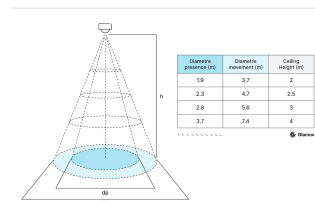

## TECHNISCHE DATEN

Artikel-Authentizität	<b>Originalprodukt</b>
Artikelzustand	<b>Neu</b>
Farbtemperatur	<b>4000K</b>
Gewicht	<b>7.58 kg</b>
Höhe	<b>1194</b>
Leistung	<b>42 W</b>
Lichtstrom (Lumen)	<b>5900 lm</b>
Schutzart	<b>IP40</b>
Serie	<b>C95-P240x1200</b>