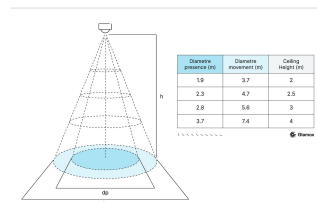

Artikel-Authentizität	Originalprodukt
Artikelzustand	Neu
Farbtemperatur	4000K
Gewicht	0.1 kg
Höhe	619
Leistung	33 W
Lichtstrom (Lumen)	4800 lm
Schutzart	IP55
Serie	C95-R625x625

FARBTEMPE

RATUR
4000 K
LEISTUNG
33 W
LICHTSTROM (LUMEN)
4800 lm

BESCHREIBUNG

Die **Glamox C95-R625x625** ist eine professionelle Einbauleuchte mit 4730 lm Lichtstrom und 4000 K Lichtfarbe.

- **Lichtstrom:** 4730 lm
- **Leistung:** 33 W
- **Lichtfarbe:** 4000 K
- **Farbwiedergabe:** Ra80
- **Schutzart:** IP55 von unten (raumseitig) \ 20 von oben (deckenseitig)
- **Form:** Quadratisch
- **Material:** Acryl
- **Marke:** Glamox