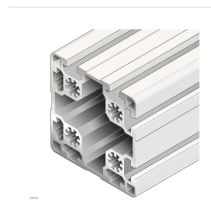

Strebenprofil 90x90L 4NVS, Aluminium eloxiert, Rastermaß 45 mm - Bosch Rexroth 3842993621

Artikel-Nr. BRR-3842993621 **Hersteller** Bosch Rexroth**Hersteller-Nr.** 3842993621

Vierkant-Strebenprofil 90x90 mm im 4NVS-Typ mit vier offenen Nuten und 45-mm-Raster aus anodisiertem Aluminium. Als Zuschnittware in Längen von 50 bis 6070 mm lieferbar, ideal für den Aufbau stabiler Montagerahmen und Tragstrukturen. Profilfläche 24,2 cm², Flächenträgheitsmoment 220,9 cm⁴.

NORMEN & KONFORMITÄT

ESD sicher

BESCHREIBUNG

Das Strebenprofil 90x90L 4NVS von Bosch Rexroth ist ein symmetrisches Aluminium-Konstruktionsprofil mit vier offenen Nuten im 45-mm-Raster. Es eignet sich für den Aufbau tragender Rahmen, Maschinenverkleidungen und Arbeitsplatzstrukturen im Anlagen- und Sondermaschinenbau.

- Vier offene Nuten ermöglichen die Verbindung aus jeder Richtung ohne Nachbearbeitung.

- Anodisiertes Aluminium - korrosionsbeständig, oberflächen-stabil und direkt einsatzbereit.
- Flexible Zuschnittwahl von 50 bis 6070 mm in 1-mm-Schritten reduziert Materialverschnitt.
- Symmetrisches Querschnittprofil: $I_x = I_y = 220,9 \text{ cm}^4$, $W_x = W_y = 49,2 \text{ cm}^3$ - gleichwertige Belastbarkeit in X- und Y-Richtung.

Technische Daten

Merkmale	Wert
Querschnitt	90x90 mm
Profiltyp	4NVS
Offene Nuten	4
Profilnut	10 mm
Rastermaß	45 mm
Länge min. (L min)	50 mm
Länge max. (L max)	6070 mm
Profilfläche (A)	24,2 cm ²
Flächenträgheitsmoment I_x	220,9 cm ⁴
Flächenträgheitsmoment I_y	220,9 cm ⁴
Widerstandsmoment W_x	49,2 cm ³
Widerstandsmoment W_y	49,2 cm ³
Torsionsträgheitsmoment (I_t)	127 cm ⁴
Torsionswiderstandsmoment (W_t)	22 cm ³
Masse (m)	6,5 kg/m
Material	Aluminium, eloxiert
Farbe	Natur
Verpackungseinheit	1 Stück
Empfohlenes Zubehör	Abdeckkappe 90x90L schwarz, Abdeckkappe 90x90L signalgrau