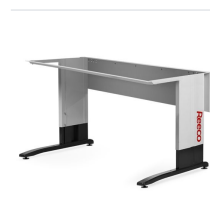

ESD-Tischgestell Premium, elektrisch höhenverstellbar, 1530 x 750 mm – Reeco RF-001-15375-9003-M

Artikel-Nr. RF-001-15375-9003-M **Hersteller** Reeco**Hersteller-Nr.** RF-001-15375-9003

Elektrisch höhenverstellbares ESD-Tischgestell Premium aus Stahl mit motorischen Hubsäulen. Stufenlose Höhe per Steuerung und Bluetooth-App für ergonomisches Sitz-Steh-Arbeiten am ESD-Arbeitsplatz.

TECHNISCHE DATEN

Artikel-Authentizität	Originalprodukt
Artikelzustand	Neu
Ausführung	ESD (antistatisch)
ESD-Ausrüstung	ESD Tisch
Farbe	Grau
Gewicht	0.0099 kg
Höhe	700 mm
Ursprungsland	Polen

NORMEN & KONFORMITÄT

ESD sicher EN 60335-1 EN 61340-5-1

BESCHREIBUNG

Das elektrisch verstellbare Premium-Tischgestell von Reeco hebt und senkt die Arbeitsfläche per Motor - für schnellen, leisen Wechsel zwischen Sitzen und Stehen am ESD-geschützten Arbeitsplatz.