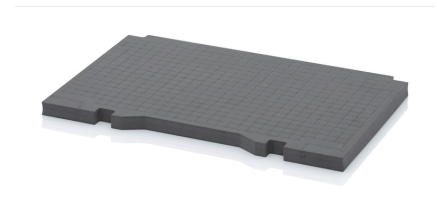

# Würfelschaumpolster 59 x 39 x 17,5 cm - Auer TB SEWH 6422

**Artikel-Nr.** TB SEWH 6422 **Hersteller**Auer**Hersteller-Nr.** TB SEWH 6422

Würfelschaumpolster zum individuellen Auspflücken, das jedes Gerät passgenau und stoßgeschützt im Koffer oder Behälter aufnimmt. Vorgestanzte Würfel lassen sich ohne Werkzeug zur exakten Geräteform auspflücken

## BESCHREIBUNG

Würfelschaumpolster zum individuellen Auspflücken, das jedes Gerät passgenau und stoßgeschützt im Koffer oder Behälter aufnimmt.

- Vorgestanzte Würfel lassen sich ohne Werkzeug zur exakten Geräteform auspflücken
- Polstert empfindliche Technik rundum gegen Stöße und Vibrationen
- Mehrlagig erhältlich, dazu passende Bodenlage für sicheren Halt

### Technische Daten

Außenmaße L x B x H	59 x 39 x 17,5 cm
Passend für	60 x 40
Ausführung	Set passend für TB 6422 & TB S 6422 (7 x Einzelpolster)
Gewicht	896 g
Zusammengesetzt aus	7x TB SEWH 64
Material	Hartschaum