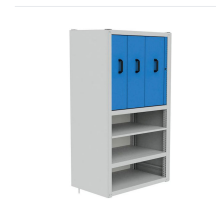

Modul 8 | 1000 2x Tragrahmen, 1x Rückwand - Bedrunka+Hirth SRK08

Artikel-Nr. BH-SRK08 **Hersteller** Bedrunka+Hirth**Hersteller-Nr.** SRK08 **EAN** 4050413078758

Modul 8 | 1000 2x Tragrahmen, 1x Rückwand, 2x Seitenabschlusswand, 1x Tragbodensatz mit Zylinderschloss, 3x Vertikalauszug, 2x Fachboden, 1x Uni-Fachboden, 1x Uni-Fachboden geschlitzt. Tragfähiges Regalsystem für die übersichtliche Materialbereitstellung.

TECHNISCHE DATEN

Artikel-Authentizität	Originalprodukt
Artikelzustand	Neu
Gewicht	0.1 kg
Ursprungsland	Deutschland
Zolltarifnummer	94032080

BESCHREIBUNG

Tragfähiges Regalsystem für die übersichtliche Bevorratung von Material, Werkzeug und Behältern. Die verstellbaren Fachböden passen sich dem Lagergut an und nutzen die Lagerfläche optimal.

Ausführung und Ausstattung

- 2 x Tragrahmen
- 1 x Rückwand
- 2 x Seitenabschlusswand
- 1 x Tragbodensatz mit Zylinderschloss für Vertikalauszug
- 3 x Vertikalauszug
- 2 x Fachboden
- 1 x Uni-Fachboden
- 1 x Uni-Fachboden geschlitzt

Maße (B x T x H): 1049 x 733 x 2030 mm

Hersteller

Original Bedrunka+Hirth Qualität, gefertigt in Deutschland.