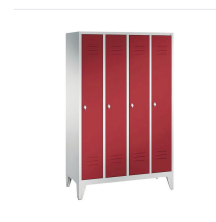

Garderobenschrank mit 150 mm hohe Füße, 4x Abteil - Bedrunka+Hirth

06.01.430

Artikel-Nr. BH-06.01.430 **Hersteller** Bedrunka+Hirth**Hersteller-Nr.** 06.01.430 **EAN** 4050413012073

Garderobenschrank mit 150 mm hohe Füße, 4x Abteil, Abteibreite in mm: 300, Drehriegelverschluss für Vorhängeschloss. Stabiler Stahlschrank für die sichere, abschließbare Aufbewahrung im Betrieb.

TECHNISCHE DATEN

Artikel-Authentizität	Originalprodukt
Artikelzustand	Neu
Gewicht	71.91 kg
Ursprungsland	Deutschland
Zolltarifnummer	94031091

BESCHREIBUNG

Stabiler Schrank aus verschweißter Stahlblechkonstruktion für die sichere Aufbewahrung von Werkzeug, Material und Unterlagen im Betrieb. Solide Bauweise mit durchdachter Inneneinteilung und abschließbarem Korpus.

Ausführung und Ausstattung

- Drehriegelverschluss für Vorhängeschloss
- Langlebige Stahlkonstruktion, Fronten ebenfalls aus Stahl
- Optimale Belüftung im Schrank durch das Belüftungs-Konzept
- Türen rechts angeschlagen, in Drehbolzen gelagert mit senkrechter Verstärkung, Lüftungsschlitzen und eingestanzten Etikettenrahmen
- Türanschlagdämpfer
- Einsteckbarer Hutboden und Garderobenstange aus Ovalprofil mit 3 verdrehsicheren Schiebehaken für jedes Abteil
- Füße bei Korpusfarbe RAL7035 in Lichtgrau, bei allen anderen Korpusfarben in schwarz

Maße (B x T x H): 1190 x 500 x 1850 mm

Hersteller

Original Bedrunka+Hirth Qualität, gefertigt in Deutschland.