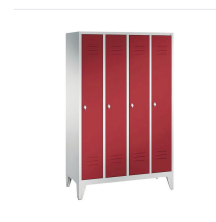

Garderobenschrank mit 150 mm hohe Füße, 4x Abteil - Bedrunka+Hirth

06.01.431

Artikel-Nr. BH-06.01.431 **Hersteller** Bedrunka+Hirth**Hersteller-Nr.** 06.01.431 **EAN** 4050413084476

Garderobenschrank mit 150 mm hohe Füße, 4x Abteil, Abteilbreite in mm: 300, Zylinderschloss. Stabiler Stahlschrank für die sichere, abschließbare Aufbewahrung im Betrieb.

TECHNISCHE DATEN

Artikel-Authentizität	Originalprodukt
Artikelzustand	Neu
Gewicht	71.91 kg
Ursprungsland	Deutschland
Zolltarifnummer	94031091

BESCHREIBUNG

Stabiler Schrank aus verschweißter Stahlblechkonstruktion für die sichere Aufbewahrung von Werkzeug, Material und Unterlagen im Betrieb. Solide Bauweise mit durchdachter Inneneinteilung und abschließbarem Korpus.

Ausführung und Ausstattung

- mit Zylinderschloss
- Langlebige Stahlkonstruktion, Fronten ebenfalls aus Stahl
- Optimale Belüftung im Schrank durch das Belüftungs-Konzept
- Türen rechts angeschlagen, in Drehbolzen gelagert mit senkrechter Verstärkung, Lüftungsschlitzen und eingestanzten Etikettenrahmen
- Türanschlagdämpfer
- Einsteckbarer Hutboden und Garderobenstange aus Ovalprofil mit 3 verdrehsicheren Schiebehaken für jedes Abteil
- Füße bei Korpusfarbe RAL7035 in Lichtgrau, bei allen anderen Korpusfarben in schwarz

Maße (B x T x H): 1190 x 500 x 1850 mm

Hersteller

Original Bedrunka+Hirth Qualität, gefertigt in Deutschland.