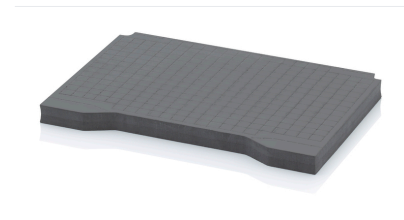

Würfelschaumpolster 39,1 x 29 x 17,5 cm - Auer TB SEWH 4322

Artikel-Nr. **TB SEWH 4322** Hersteller **Auer**

Hersteller-Nr. **TB SEWH 4322**

Würfelschaumpolster zum individuellen Auspflücken, das jedes Gerät passgenau und stoßgeschützt im Koffer oder Behälter aufnimmt. Vorgestanzte Würfel lassen sich ohne Werkzeug zur exakten Geräteform auspflücken

NORMEN & KONFORMITÄT

ESD sicher

BESCHREIBUNG

Würfelschaumpolster zum individuellen Auspflücken, das jedes Gerät passgenau und stoßgeschützt im Koffer oder Behälter aufnimmt.

- Vorgestanzte Würfel lassen sich ohne Werkzeug zur exakten Geräteform auspflücken
- Polstert empfindliche Technik rundum gegen Stöße und Vibrationen
- Mehrlagig erhältlich, dazu passende Bodenlage für sicheren Halt