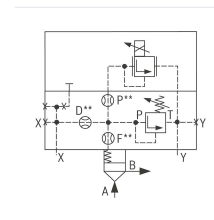

Logik-Deckel LFA100DBEM-6X/315P210 - Bosch Rexroth R901300513

Artikel-Nr. BRR-R901300513 **Hersteller** Bosch Rexroth

Hersteller-Nr. R901300513

Logik-Deckel LFA100DBEM-6X/315P210. Steuerdeckel für 2-Wege-Logik-Einbauventile von Bosch Rexroth.

TECHNISCHE DATEN

Artikel-Authentizität	Originalprodukt
Artikelzustand	Neu
Gewicht	52.75 kg
Ursprungsland	Deutschland

BESCHREIBUNG

Steuerdeckel für 2-Wege-Einbauventile, Zuverlässiges Begrenzen des Druckes in Verbindung mit einem 2-Wege-Einbauventil gemäß Hydrauliksymbol

Technische Daten

Max. Druck [bar]	400
Anschlussart	Plattenaufbau
Nenngröße	100
Betätigungsart	manuelle Druckeinstellung
Druckflüssigkeit	HL,HLP,HLPD,HVLP,HVLPD,HFC
Dichtungen	NBR
Gewicht [kg]	52.75

Hersteller