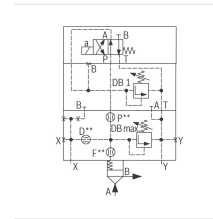

Logik-Deckel LFA100DBU2A2-6X/400A315 - Bosch Rexroth R901231413

Artikel-Nr. BRR-R901231413 **Hersteller** Bosch Rexroth

Hersteller-Nr. R901231413

Logik-Deckel LFA100DBU2A2-6X/400A315. Steuerdeckel für 2-Wege-Logik-Einbauventile von Bosch Rexroth.

TECHNISCHE DATEN

Artikel-Authentizität **Originalprodukt**

Artikelzustand **Neu**

Gewicht **53.6 kg**

Ursprungsland **Deutschland**

BESCHREIBUNG

Steuerdeckel für 2-Wege-Einbauventile, Zuverlässiges Begrenzen des Druckes in Verbindung mit einem 2-Wege-Einbauventil gemäß Hydrauliksymbol

Technische Daten

Max. Druck [bar]	400
Anschlussart	Plattenaufbau
Nenngröße	100
Betätigungsart	manuelle Druckeinstellung
Druckflüssigkeit	HL, HLP, HLPD, HVLP, HVLPD, HFC
Dichtungen	NBR
Gewicht [kg]	53.6