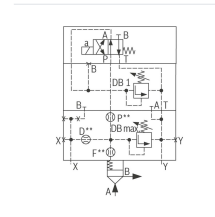

Logik-Deckel LFA100DBU2A2-6X/315A025 - Bosch Rexroth R901342146

Artikel-Nr. BRR-R901342146 **Hersteller** Bosch Rexroth

Hersteller-Nr. R901342146

Logik-Deckel LFA100DBU2A2-6X/315A025. Steuerdeckel für 2-Wege-Logik-Einbauventile von Bosch Rexroth.

TECHNISCHE DATEN

Artikel-Authentizität	Originalprodukt
Artikelzustand	Neu
Gewicht	52.6 kg
Ursprungsland	Deutschland

BESCHREIBUNG

Steuerdeckel für 2-Wege-Einbauventile, Zuverlässiges Begrenzen des Druckes in Verbindung mit einem 2-Wege-Einbauventil gemäß Hydrauliksymbol

Technische Daten

Max. Druck [bar]	400
Anschlussart	Plattenaufbau
Nenngröße	100
Betätigungsart	manuelle Druckeinstellung
Druckflüssigkeit	HL, HLP, HLPD, HVLP, HVLPD, HFC
Dichtungen	NBR
Gewicht [kg]	52.6