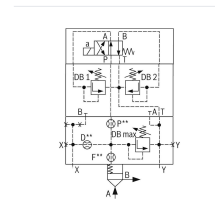

# Logik-Deckel LFA80DBU3D2-6X/400A100B315 - Bosch Rexroth R900510907

**Artikel-Nr.** BRR-R900510907 **Hersteller** Bosch Rexroth

**Hersteller-Nr.** R900510907

Logik-Deckel LFA80DBU3D2-6X/400A100B315. Steuerdeckel für 2-Wege-Logik-Einbauventile von Bosch Rexroth.

## BESCHREIBUNG

Steuerdeckel für 2-Wege-Einbauventile, Zuverlässiges Begrenzen des Druckes in Verbindung mit einem 2-Wege-Einbauventil gemäß Hydrauliksymbol

## Technische Daten

Max. Druck [bar]	400
Anschlussart	Plattenaufbau
Nenngröße	80
Betätigungsart	manuelle Druckeinstellung
Druckflüssigkeit	HL,HLP,HLPD,HVLP,HVLPD,HFC
Dichtungen	NBR
Gewicht [kg]	42.68