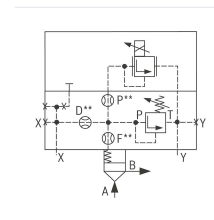

Logik-Deckel LFA80DBEM-6X/315P210 - Bosch Rexroth R901300133

Artikel-Nr. BRR-R901300133 **Hersteller** Bosch Rexroth

Hersteller-Nr. R901300133

Logik-Deckel LFA80DBEM-6X/315P210. Steuerdeckel für 2-Wege-Logik-Einbauventile von Bosch Rexroth.

TECHNISCHE DATEN

Artikel-Authentizität	Originalprodukt
Artikelzustand	Neu
Gewicht	32.66 kg
Ursprungsland	Deutschland

BESCHREIBUNG

Steuerdeckel für 2-Wege-Einbauventile, Zuverlässiges Begrenzen des Druckes in Verbindung mit einem 2-Wege-Einbauventil gemäß Hydrauliksymbol

Technische Daten

Max. Druck [bar]	400
Anschlussart	Plattenaufbau
Nenngröße	80
Betätigungsart	manuelle Druckeinstellung
Druckflüssigkeit	HL,HLP,HLPD,HVLP,HVLPD,HFC
Dichtungen	NBR
Gewicht [kg]	32.66

Hersteller