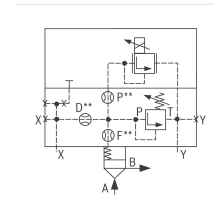

Steuerdeckel LFA80DBEM-6X/400P340 - Bosch Rexroth R901540426

Artikel-Nr. BRR-R901540426 **Hersteller** Bosch Rexroth

Hersteller-Nr. R901540426

Steuerdeckel LFA80DBEM-6X/400P340. Original-Komponente von Bosch Rexroth für die Industriehydraulik in bewährter Rexroth-Qualität.

TECHNISCHE DATEN

Artikel-Authentizität	Originalprodukt
Artikelzustand	Neu
Gewicht	38.6 kg
Ursprungsland	Deutschland

BESCHREIBUNG

Steuerdeckel für 2-Wege-Einbauventile, Zuverlässiges Begrenzen des Druckes in Verbindung mit einem 2-Wege-Einbauventil gemäß Hydrauliksymbol

Technische Daten

Max. Druck [bar]	400
Anschlussart	Plattenaufbau
Nenngröße	80
Betätigungsart	manuelle Druckeinstellung
Druckflüssigkeit	HL,HLP,HLPD,HVLP,HVLPD,HFC
Dichtungen	NBR
Gewicht [kg]	38.6

Hersteller