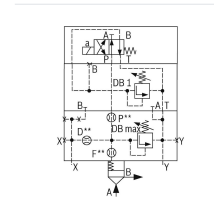

# Logik-Deckel LFA80DBU2B2-6X/315A200 - Bosch Rexroth R900734845

**Artikel-Nr.** BRR-R900734845 **Hersteller** Bosch Rexroth

**Hersteller-Nr.** R900734845

Logik-Deckel LFA80DBU2B2-6X/315A200. Steuerdeckel für 2-Wege-Logik-Einbauventile von Bosch Rexroth.

## BESCHREIBUNG

Steuerdeckel für 2-Wege-Einbauventile, Zuverlässiges Begrenzen des Druckes in Verbindung mit einem 2-Wege-Einbauventil gemäß Hydrauliksymbol

## Technische Daten

Max. Druck [bar]	400
Anschlussart	Plattenaufbau
Nenngröße	80
Betätigungsart	manuelle Druckeinstellung
Druckflüssigkeit	HL,HLP,HLPD,HVLP,HVLPD,HFC
Dichtungen	NBR
Gewicht [kg]	37.92