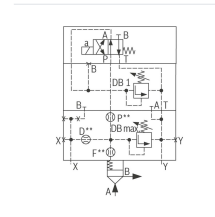

Logik-Deckel LFA80DBU2A2-6X/420A400 - Bosch Rexroth R901304035

Artikel-Nr. BRR-R901304035 **Hersteller** Bosch Rexroth

Hersteller-Nr. R901304035

Logik-Deckel LFA80DBU2A2-6X/420A400. Steuerdeckel für 2-Wege-Logik-Einbauventile von Bosch Rexroth.

TECHNISCHE DATEN

Artikel-Authentizität	Originalprodukt
Artikelzustand	Neu
Gewicht	39.4 kg
Ursprungsland	Deutschland

BESCHREIBUNG

Steuerdeckel für 2-Wege-Einbauventile, Zuverlässiges Begrenzen des Druckes in Verbindung mit einem 2-Wege-Einbauventil gemäß Hydrauliksymbol

Technische Daten

Max. Druck [bar]	400
Anschlussart	Plattenaufbau
Nenngröße	80
Betätigungsart	manuelle Druckeinstellung
Druckflüssigkeit	HL,HLP,HLPD,HVLP,HVLPD,HFC
Dichtungen	NBR
Gewicht [kg]	39.4

Hersteller