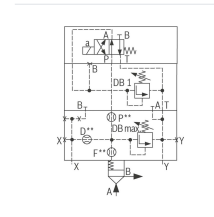

Logik-Deckel LFA80DBU2A2-6X/315A025 - Bosch Rexroth R901174603

Artikel-Nr. BRR-R901174603 **Hersteller** Bosch Rexroth

Hersteller-Nr. R901174603

Logik-Deckel LFA80DBU2A2-6X/315A025. Steuerdeckel für 2-Wege-Logik-Einbauventile von Bosch Rexroth.

TECHNISCHE DATEN

Artikel-Authentizität	Originalprodukt
Artikelzustand	Neu
Gewicht	38.2 kg
Ursprungsland	Deutschland

BESCHREIBUNG

Steuerdeckel für 2-Wege-Einbauventile, Zuverlässiges Begrenzen des Druckes in Verbindung mit einem 2-Wege-Einbauventil gemäß Hydrauliksymbol

Technische Daten

Max. Druck [bar]	400
Anschlussart	Plattenaufbau
Nenngröße	80
Betätigungsart	manuelle Druckeinstellung
Druckflüssigkeit	HL,HLP,HLPD,HVLP,HVLPD,HFC
Dichtungen	NBR
Gewicht [kg]	38.2

Hersteller