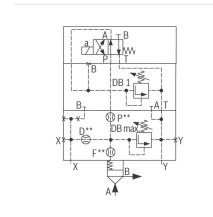

Logik-Deckel LFA80DBU2A2-6X/400A400 - Bosch Rexroth R900950234

Artikel-Nr. BRR-R900950234 **Hersteller** Bosch Rexroth

Hersteller-Nr. R900950234

Logik-Deckel LFA80DBU2A2-6X/400A400. Steuerdeckel für 2-Wege-Logik-Einbauventile von Bosch Rexroth.

TECHNISCHE DATEN

Artikel-Authentizität	Originalprodukt
Artikelzustand	Neu
Gewicht	35.6 kg
Ursprungsland	Deutschland

BESCHREIBUNG

Steuerdeckel für 2-Wege-Einbauventile, Zuverlässiges Begrenzen des Druckes in Verbindung mit einem 2-Wege-Einbauventil gemäß Hydrauliksymbol

Technische Daten

Max. Druck [bar]	400
Anschlussart	Plattenaufbau
Nenngröße	80
Betätigungsart	manuelle Druckeinstellung
Druckflüssigkeit	HL,HLP,HLPD,HVLP,HVLPD,HFC
Dichtungen	NBR
Gewicht [kg]	35.6

Hersteller