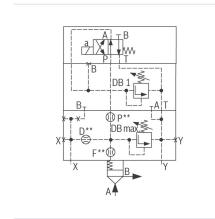

Logik-Deckel LFA80DBU2A2-6X/400A050 - Bosch Rexroth R900945277

Artikel-Nr. BRR-R900945277 **Hersteller** Bosch Rexroth

Hersteller-Nr. R900945277

Logik-Deckel LFA80DBU2A2-6X/400A050. Steuerdeckel für 2-Wege-Logik-Einbauventile von Bosch Rexroth.

TECHNISCHE DATEN

Artikel-Authentizität **Originalprodukt**

Artikelzustand **Neu**

Gewicht **40.74 kg**

Ursprungsland **Deutschland**

BESCHREIBUNG

Steuerdeckel für 2-Wege-Einbauventile, Zuverlässiges Begrenzen des Druckes in Verbindung mit einem 2-Wege-Einbauventil gemäß Hydrauliksymbol

Technische Daten

Max. Druck [bar]	400
Anschlussart	Plattenaufbau
Nenngröße	80
Betätigungsart	manuelle Druckeinstellung
Druckflüssigkeit	HL,HLP,HLPD,HVLP,HVLPD,HFC
Dichtungen	NBR
Gewicht [kg]	40.74

Hersteller