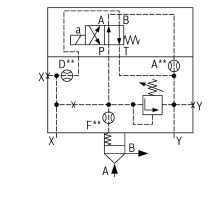

# Logik-Deckel LFA100DBW2-6X/400 - Bosch Rexroth R900904543

**Artikel-Nr.** BRR-R900904543 **Hersteller** Bosch Rexroth

**Hersteller-Nr.** R900904543

Logik-Deckel LFA100DBW2-6X/400. Steuerdeckel für 2-Wege-Logik-Einbauventile von Bosch Rexroth.

## BESCHREIBUNG

Steuerdeckel für 2-Wege-Einbauventile, Zuverlässiges Begrenzen des Druckes in Verbindung mit einem 2-Wege-Einbauventil gemäß Hydrauliksymbol

## Technische Daten

Max. Druck [bar]	400
Anschlussart	Plattenaufbau
Nenngröße	100
Betätigungsart	manuelle Druckeinstellung
Druckflüssigkeit	HL,HLP,HLPD,HVLP,HVLPD,HFC
Dichtungen	NBR
Gewicht [kg]	48.6