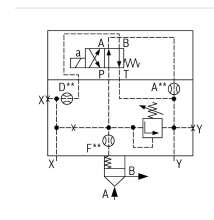

# Logik-Deckel LFA100DBW1-6X/315 - Bosch Rexroth R901097793

**Artikel-Nr.** BRR-R901097793 **Hersteller** Bosch Rexroth

**Hersteller-Nr.** R901097793

Logik-Deckel LFA100DBW1-6X/315. Steuerdeckel für 2-Wege-Logik-Einbauventile von Bosch Rexroth.

## BESCHREIBUNG

Steuerdeckel für 2-Wege-Einbauventile, Zuverlässiges Begrenzen des Druckes in Verbindung mit einem 2-Wege-Einbauventil gemäß Hydrauliksymbol

## Technische Daten

Max. Druck [bar]	400
Anschlussart	Plattenaufbau
Nenngröße	100
Betätigungsart	manuelle Druckeinstellung
Druckflüssigkeit	HL,HLP,HLPD,HVLP,HVLPD,HFC
Dichtungen	NBR
Gewicht [kg]	48