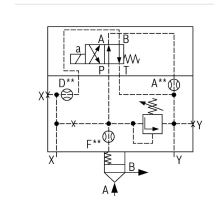

# Logik-Deckel LFA100DBW2-6X/025V - Bosch Rexroth R901262795

**Artikel-Nr.** BRR-R901262795 **Hersteller** Bosch Rexroth

**Hersteller-Nr.** R901262795

Logik-Deckel LFA100DBW2-6X/025V. Steuerdeckel für 2-Wege-Logik-Einbauventile von Bosch Rexroth.

## BESCHREIBUNG

Steuerdeckel für 2-Wege-Einbauventile, Zuverlässiges Begrenzen des Druckes in Verbindung mit einem 2-Wege-Einbauventil gemäß Hydrauliksymbol