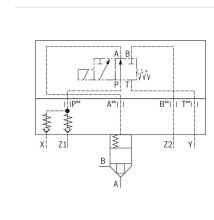

Logik-Deckel LFA100GWMA20-6X/A45 - Bosch Rexroth R901448503

Artikel-Nr. BRR-R901448503 **Hersteller** Bosch Rexroth

Hersteller-Nr. R901448503

Logik-Deckel LFA100GWMA20-6X/A45. Steuerdeckel für 2-Wege-Logik-Einbauventile von Bosch Rexroth.

TECHNISCHE DATEN

Artikel-Authentizität	Originalprodukt
Artikelzustand	Neu
Gewicht	51.5 kg
Ursprungsland	Deutschland

BESCHREIBUNG

Industrielles Hydraulikventil im hohen Leistungsbereich. Zuverlässige Abdeckung von Einbauventil zum Einschieben.

Technische Daten

Anschlussbild	ISO 7368-14-14-1-16
Max. Druck [bar]	420
Kolbensymbol	Symbol GWMA20
Anschlussart	Plattenaufbau
Nenngröße	100
Betätigungsart	mit hydraulischer Betätigung
Druckflüssigkeit	HL,HLP,HLPD,HVLP,HVLPD,HFC
Dichtungen	NBR
Gewicht [kg]	51.5

Hersteller

Original Bosch Rexroth.