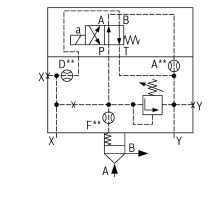

Logik-Deckel LFA80DBW2-6X/100 - Bosch Rexroth R900580659

Artikel-Nr. BRR-R900580659 **Hersteller** Bosch Rexroth

Hersteller-Nr. R900580659

Logik-Deckel LFA80DBW2-6X/100. Steuerdeckel für 2-Wege-Logik-Einbauventile von Bosch Rexroth.

TECHNISCHE DATEN

Artikel-Authentizität	Originalprodukt
Artikelzustand	Neu
Gewicht	34.6 kg
Ursprungsland	Deutschland

BESCHREIBUNG

Steuerdeckel für 2-Wege-Einbauventile, Zuverlässiges Begrenzen des Druckes in Verbindung mit einem 2-Wege-Einbauventil gemäß Hydrauliksymbol

Technische Daten

Max. Druck [bar]	400
Anschlussart	Plattenaufbau
Nenngröße	80
Betätigungsart	manuelle Druckeinstellung
Druckflüssigkeit	HL,HLP,HLPD,HVLP,HVLPD,HFC
Dichtungen	NBR
Gewicht [kg]	34.6

Hersteller