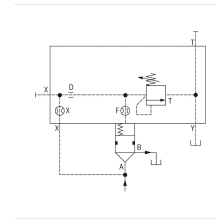

Logik-Deckel LFA63DBW2-7X/330NE - Bosch Rexroth R901476155

Artikel-Nr. BRR-R901476155 **Hersteller** Bosch Rexroth

Hersteller-Nr. R901476155

Logik-Deckel LFA63DBW2-7X/330NE. Steuerdeckel für 2-Wege-Logik-Einbauventile von Bosch Rexroth.

TECHNISCHE DATEN

Artikel-Authentizität	Originalprodukt
Artikelzustand	Neu
Gewicht	17 kg
Ursprungsland	Deutschland

BESCHREIBUNG

Steuerdeckel für 2-Wege-Einbauventile, Zuverlässiges Begrenzen des Druckes in Verbindung mit einem 2-Wege-Einbauventil gemäß Hydrauliksymbol

Technische Daten

Max. Druck [bar]	400
Anschlussart	Plattenaufbau
Nenngröße	63
Betätigungsart	manuelle Druckeinstellung
Druckflüssigkeit	HL,HLP,HLPD,HVLP,HVLPD,HFC
Dichtungen	NBR
Gewicht [kg]	17

Hersteller