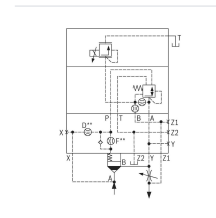

Logik-Deckel LFA50DREZ-7X/014 - Bosch Rexroth R900755670

Artikel-Nr. BRR-R900755670 **Hersteller** Bosch Rexroth

Hersteller-Nr. R900755670

Logik-Deckel LFA50DREZ-7X/014. Steuerdeckel für 2-Wege-Logik-Einbauventile von Bosch Rexroth.

TECHNISCHE DATEN

Artikel-Authentizität	Originalprodukt
Artikelzustand	Neu
Gewicht	11.3 kg
Ursprungsland	Deutschland

NORMEN & KONFORMITÄT

ISO4401

BESCHREIBUNG

Steuerdeckel für 2-Wege-Einbauventile. Zuverlässiges Reduzieren des Druckes in Verbindung mit einem 2-Wege-Einbauventil gemäß Hydrauliksymbol.

Technische Daten

Anschlussbild	ISO 7368
Max. Druck [bar]	350
Kolbensymbol	Symbol DREZ
Anschlussart	Plattenaufbau
Nenngröße	50
Betätigungsart	proportionale Druckreduzierung mit Aufbaufläche ISO4401 für Druckventile
Druckflüssigkeit	HL,HLP,HLPD,HVLP,HVLPD,HFC
Dichtungen	NBR
Gewicht [kg]	11.3

Hersteller

Original Bosch Rexroth.