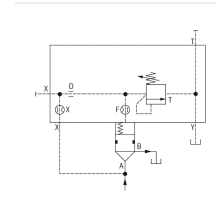

Logik-Deckel LFA63DB2-7X/160NE - Bosch Rexroth R901468572

Artikel-Nr. BRR-R901468572 **Hersteller** Bosch Rexroth

Hersteller-Nr. R901468572

Logik-Deckel LFA63DB2-7X/160NE. Steuerdeckel für 2-Wege-Logik-Einbauventile von Bosch Rexroth.

TECHNISCHE DATEN

Artikel-Authentizität	Originalprodukt
Artikelzustand	Neu
Gewicht	23.29 kg
Ursprungsland	Deutschland

BESCHREIBUNG

Steuerdeckel für 2-Wege-Einbauventile, Zuverlässiges Begrenzen des Druckes in Verbindung mit einem 2-Wege-Einbauventil gemäß Hydrauliksymbol

Technische Daten

Max. Druck [bar]	400
Anschlussart	Plattenaufbau
Nenngröße	63
Betätigungsart	manuelle Druckeinstellung
Druckflüssigkeit	HL,HLP,HLPD,HVLP,HVLPD,HFC
Dichtungen	NBR
Gewicht [kg]	23.29

Hersteller